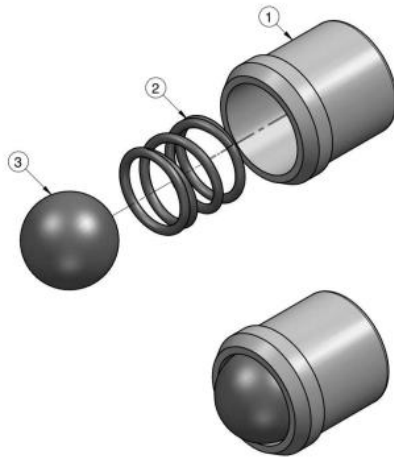

68.94763.09

Loqueteau à bille

Unité de vente: St
unité d'emballage (UE): 1.00
Mesures: 14 mm
Mesure A: 14 mm
Mesure B: 13 mm
Mesure C: 17,5 mm
Mesure D: mm
Mesure E: mm

1	3MOD2200.114L01		CORPS LOQUETEAU TYPE 14	OLR140	B
2	0DMOD2200.313A01	1	RESSORT ACIER LOQUETEAU Ø13/14	ACIER	A
3	0DMOD2200.213A01		BILLE ACIER LOQUETEAU Ø13/14	ACIER	
N°	Référence	Qté	Désignation	Code profil	Rév.

COUPE A-A