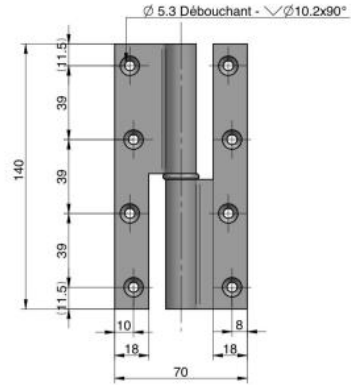

**68.95374.00**

Paumelle de porte lourde

Unité de vente: St  
unité d'emballage (UE): 1.00  
Mesures: 140 x 70 mm  
Mesure A: 140 mm  
Mesure B: 70 mm  
Mesure C: 18 mm  
Mesure D: 4 mm  
Mesure E: mm

1	403514070D	2	LAME PAUM 140X70X16-DROITE	DLD23058	A
2	59528085	1	AXE INOX EX85 LISSE-CHANFREINE	DIR080	A
3	59731931	1	RONDELLE LAITON 19 X 3 X 8.10	OLR190	A
N°	Référence	Qté	Désignation	code profil	Rév.

Poids: 439.8 g		Echelle: 1:1.67		Rev : A	
<b>PAUMELLE 140X70X16 - DROITE</b>				René BIDET	
<b>NOEUD H.68.5 - POLIE TAMPON</b>				CLIENT	TRAITEMENT
	<b>CODE ARTICLE</b>	<b>303514070P2D</b>			
13/04/2023	mquenehen	A.Lenne	± 0.2	Laiton + inox	
DATE	DESSINÉ PAR	VERIF. PAR	TG	MATIERE	
<small>AG Lenne 41, rue Vialon 89 400 AIGLE BOIS D'ORNAYES Tél. 03 85 39 24 24 Fax 03 85 39 24 25 www.aglenne.com</small>					
<small>Ce document est la propriété de A &amp; G LENNE. Il ne peut être utilisé ni reproduit sans son autorisation</small>					