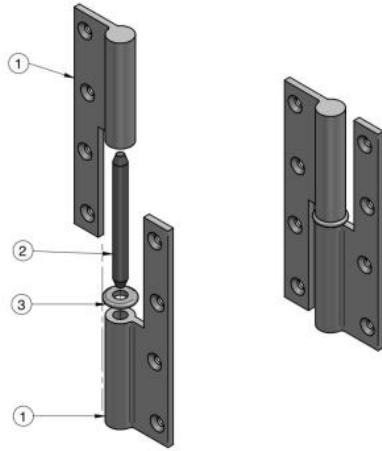

**68.95374.00**

Paumelle de porte lourde

Unité de vente: St  
unité d'emballage (UE): 1.00  
Mesures: 140 x 70 mm  
Mesure A: 140 mm  
Mesure B: 70 mm  
Mesure C: 18 mm  
Mesure D: 4 mm  
Mesure E: mm

1	403514070D	2	LAME PAUM 140X70X16-DROITE	DLD23058	A
2	59528085	1	AXE INOX EX85 LISSE-CHANFREINE	DIR080	A
3	59731931	1	RONDELLE LAITON 19 X 3 X 8.10	OLR190	A
N°	Référence	Qté	Désignation	code profil	Rév.

Poids: 439.8 g		Echelle: 1:1.67		Rev : A	
<b>PAUMELLE 140X70X16 - DROITE</b>				René BIDET	
<b>NOEUD H.68.5 - POLIE TAMPON</b>				CLIENT	TRAITEMENT
	<b>CODE ARTICLE</b>	<b>303514070P2D</b>			
13/04/2023	mquenehen	A.Lenne	± 0.2	Laiton + inox	
DATE	DESSINÉ PAR	VERIF. PAR	TG	MATIERE	
<small>AG Lenne 41, rue Vialon 89 400 AIGLE BOIS D'ORNAYES Tél. 03 85 39 24 24 Fax 03 85 39 24 25 www.aglenne.com</small>					
<small>Ce document est la propriété de A &amp; G LENNE. Il ne peut être utilisé ni reproduit sans son autorisation</small>					