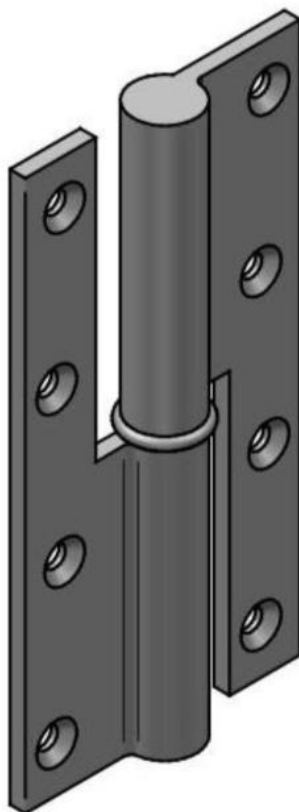

**68.95374.00**

Paumelle de porte lourde

Unité de vente: St  
unité d'emballage (UE): 1.00  
Mesures: 140 x 70 mm  
Mesure A: 140 mm  
Mesure B: 70 mm  
Mesure C: 18 mm  
Mesure D: 4 mm  
Mesure E: mm

1	403514070D	2	LAME PAUM 140X70X16-DROITE	DLD23058	A
2	59528085	1	AXE INOX EX85 LISSE-CHANFREINE	DIR080	A
3	59731931	1	RONDELLE LAITON 19 X 3 X 8.10	OLR190	A
N°	Référence	Qté	Désignation	code profil	Rév.

Poids: 439.8 g		Echelle: 1:1.67		Rev : A	
<b>PAUMELLE 140X70X16 - DROITE</b>				René BIDET	
<b>NOEUD H.68.5 - POLIE TAMPON</b>				CLIENT	TRAITEMENT
	<b>CODE ARTICLE</b>	<b>303514070P2D</b>			
13/04/2023	mquenehen	A.Lenne	± 0.2	Laiton + inox	
DATE	DESSINÉ PAR	VERIF. PAR	TG	MATIERE	
<small>AG Lenne 41, rue Vialon 89 400 AIGLE BOIS D'ORNAYES Tél. 03 85 39 24 24 Fax 03 85 39 24 25 www.aglenne.com</small>					
<small>Ce document est la propriété de A &amp; G LENNE. Il ne peut être utilisé ni reproduit sans son autorisation</small>					