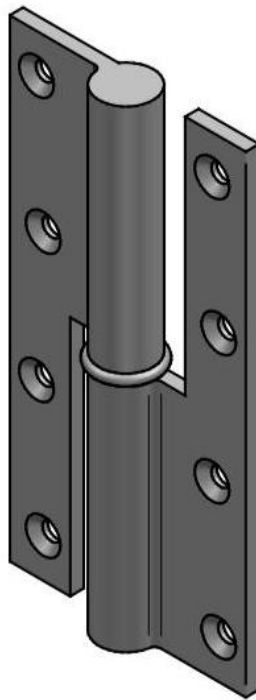

68.95373.00

Paumelle de porte lourde

Unité de vente: St
unité d'emballage (UE): 1.00
Mesures: 140 x 70 mm
Mesure A: 140 mm
Mesure B: 70 mm
Mesure C: 18 mm
Mesure D: 4 mm
Mesure E: mm

1	403514070D	2	LAME PAUM 140X70X16-DROITE	DL23058	A
2	59528085	1	AXE INOX EX85 LISSE-CHANFREINE	DIR080	A
3	59731931	1	RONDELLE LAITON 19 X 3 X 8.10	OLR190	A
N°	Référence	Qté	Désignation	code profil	Rév.

Poids: 439.8 g		Echelle: 1:1.67		Rev : A	
PAUMELLE 140X70X16 - DROITE				René BIDET	
NOEUD H.68.5 - POLIE TAMPON				CLIENT	TRAITEMENT
	CODE ARTICLE	303514070P2D			
13/04/2023	mquenehen	A.Lenne	± 0.2	Laiton + inox	
DATE	DESSINÉ PAR	VERIF. PAR	TG	MATIERE	
<small>AG Lenne 41, rue Villeroy 92400 SURESNES Tél: 01 47 32 24 24 www.aglenne.com</small>					
<small>Ce document est la propriété de A & G LENNE. Il ne peut être utilisé ni reproduit sans son autorisation</small>					