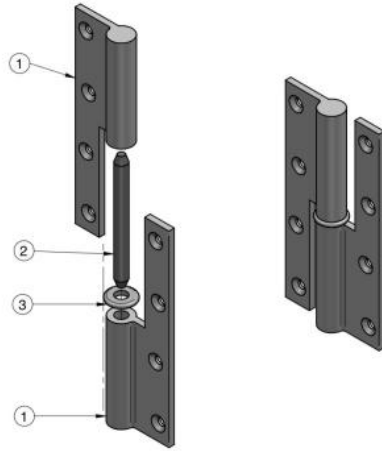

68.95373.00

Paumelle de porte lourde

Unité de vente: St
unité d'emballage (UE): 1.00
Mesures: 140 x 70 mm
Mesure A: 140 mm
Mesure B: 70 mm
Mesure C: 18 mm
Mesure D: 4 mm
Mesure E: mm

1	403514070D	2	LAME PAUM 140X70X16-DROITE	DL23058	A
2	59528085	1	AXE INOX EX85 LISSE-CHANFREINE	DIR080	A
3	59731931	1	RONDELLE LAITON 19 X 3 X 8.10	OLR190	A
N°	Référence	Qté	Désignation	code profil	Rév.

Poids: 439.8 g		Echelle: 1:1.67		Rev : A	
PAUMELLE 140X70X16 - DROITE				René BIDET	
NOEUD H.68.5 - POLIE TAMPON				CLIENT	TRAITEMENT
	CODE ARTICLE	303514070P2D			
13/04/2023	mquenehen	A.Lenne	± 0.2	Laiton + inox	
DATE	DESSINÉ PAR	VERIF. PAR	TG	MATIERE	
<small>AG Lenne 41, rue Villeroy 92400 SURESNES Tél: 01 47 32 24 24 www.aglenne.com</small>					
<small>Ce document est la propriété de A & G LENNE. Il ne peut être utilisé ni reproduit sans son autorisation</small>					