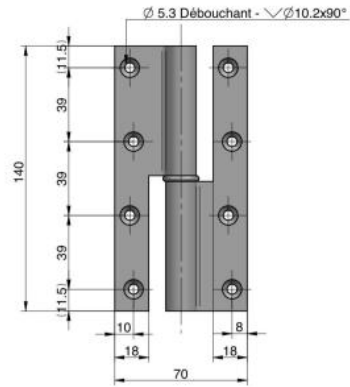

68.95373.00

Paumelle de porte lourde

Unité de vente: St
unité d'emballage (UE): 1.00
Mesures: 140 x 70 mm
Mesure A: 140 mm
Mesure B: 70 mm
Mesure C: 18 mm
Mesure D: 4 mm
Mesure E: mm

1	403514070D	2	LAME PAUM 140X70X16-DROITE	DL23058	A
2	59528085	1	AXE INOX EX85 LISSE-CHANFREINE	DIR080	A
3	59731931	1	RONDELLE LAITON 19 X 3 X 8.10	OLR190	A
N°	Référence	Qté	Désignation	code profil	Rév.

Poids: 439.8 g		Echelle: 1:1.67		Rev : A	
PAUMELLE 140X70X16 - DROITE				René BIDET	
NOEUD H.68.5 - POLIE TAMPON				CLIENT	TRAITEMENT
	CODE ARTICLE	303514070P2D			
13/04/2023	mquenehen	A.Lenne	± 0.2	Laiton + inox	
DATE	DESSINÉ PAR	VERIF. PAR	TG	MATIERE	
<small>AG Lenne 41, rue Villeroy 92400 SURESNES Tél: 01 47 32 24 24 www.aglenne.com</small>					
<small>Ce document est la propriété de A & G LENNE. Il ne peut être utilisé ni reproduit sans son autorisation</small>					