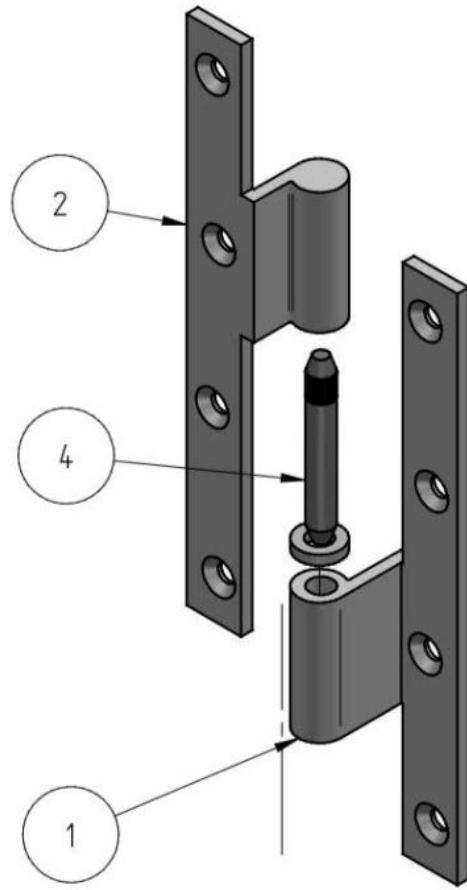

68.95370.00

Paumelle coudée

Unité de vente: St
unité d'emballage (UE): 1.00
Mesures: 160 x 48 mm
Mesure A: 160 mm
Mesure B: 48 mm
Mesure C: mm
Mesure D: 3.5 mm
Mesure E: mm

1	503416060FD	1	LAM.FEM.PAUM.CONTR.COUDE.160X60	OLDE1329	A
2	503416060MD	1	LAM.MAL.PAUM.CONTR.COUDE.160X60	OLDE1324	A
3*	59731330	1	RONDELLE LAIT.DRTE.13 X 3 X6.9	OLR130	A
4	59527050	1	AXE INOX MOLETTE 7 X 50 CHANFREINE	OIRO70	A
N°	Référence	Qté	Désignation	code profil	Rév.

Poids: 274,2 g		Echelle: 1:167		Rev : A	
PAUM.CONTR.COUDEE 160X60X13				CLIENT	
Paumelle Référence 034				TRAITEMENT	
	CODE ARTICLE	703416060130			
12/12/2018	mqenehen	ALenne	± 0,2	Laiton + inox	
DATE	DESSINÉ PAR	VÉRIF. PAR	TG	MATIERE	