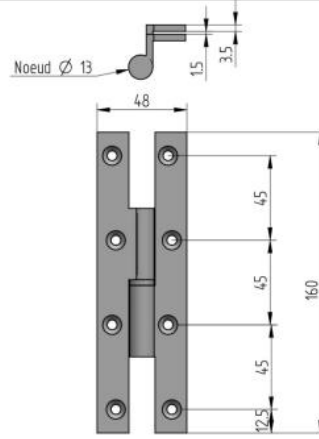

68.95370.00

Paumelle coudée

Unité de vente: St
unité d'emballage (UE): 1.00
Mesures: 160 x 48 mm
Mesure A: 160 mm
Mesure B: 48 mm
Mesure C: mm
Mesure D: 3.5 mm
Mesure E: mm

1	503416060FD	1	LAM.FEM.PAUM.CONTR.COUDE.160X60	OLDE1329	A
2	503416060MD	1	LAM.MAL.PAUM.CONTR.COUDE.160X60	OLDE1324	A
3*	59731330	1	RONDELLE LAIT.DRTE.13 X 3 X6.9	OLR130	A
4	59527050	1	AXE INOX MOLETTE 7 X 50 CHANFREINE	OIRO70	A
N°	Référence	Qté	Désignation	code profil	Rév.

Poids: 274,2 g		Echelle: 1:167		Rev : A	
PAUM.CONTR.COUDEE 160X60X13				CLIENT	
Paumelle Référence 034				TRAITEMENT	
	CODE ARTICLE	703416060130			
12/12/2018	mqenehen	ALenne	± 0,2	Laiton + inox	
DATE	DESSINÉ PAR	VÉRIF. PAR	TG	MATIERE	