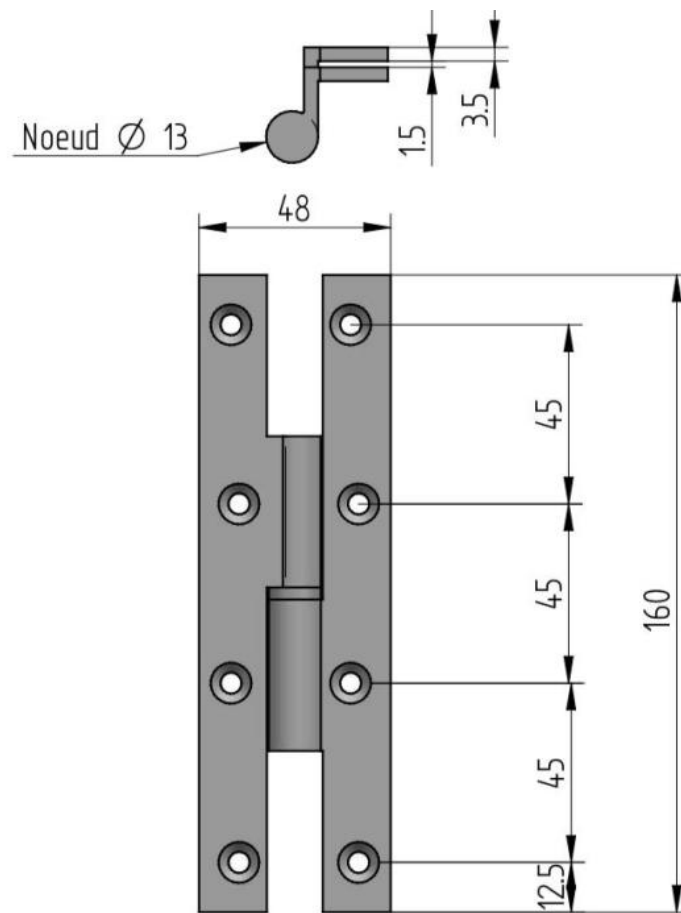

68.95370.00

Paumelle coudée

Unité de vente: St
unité d'emballage (UE): 1.00
Mesures: 160 x 48 mm
Mesure A: 160 mm
Mesure B: 48 mm
Mesure C: mm
Mesure D: 3.5 mm
Mesure E: mm

1	503416060FD	1	LAM.FEM.PAUM.CONTR.COUDE.160X60	OLDE1329	A
2	503416060MD	1	LAM.MAL.PAUM.CONTR.COUDE.160X60	OLDE1324	A
3*	59731330	1	RONDELLE LAIT.DRTE.13 X 3 X6.9	OLR130	A
4	59527050	1	AXE INOX MOLETTE 7 X 50 CHANFREINE	OIRO70	A
N°	Référence	Qté	Désignation	code profil	Rév.

Poids: 274,2 g		Echelle: 1:167		Rev : A	
PAUM.CONTR.COUDEE 160X60X13				CLIENT	
Paumelle Référence 034				TRAITEMENT	
	CODE ARTICLE	703416060130			
12/12/2018	mqenehen	ALenne	± 0,2	Laiton + inox	
DATE	DESSINÉ PAR	VÉRIF. PAR	TG	MATIERE	