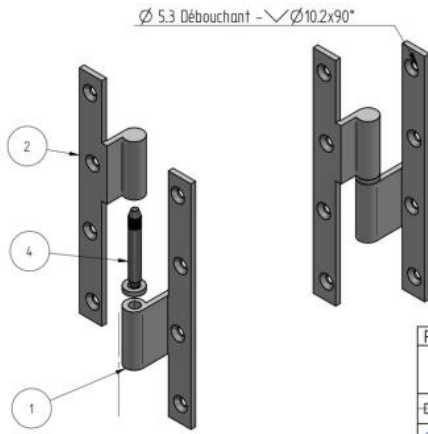

68.95370.00

Paumelle coudée

Unité de vente: St
unité d'emballage (UE): 1.00
Mesures: 160 x 48 mm
Mesure A: 160 mm
Mesure B: 48 mm
Mesure C: mm
Mesure D: 3.5 mm
Mesure E: mm

1	503416060FD	1	LAM.FEM.PAUM.CONTR.COUDE.160X60	OLDE1329	A
2	503416060MD	1	LAM.MAL.PAUM.CONTR.COUDE.160X60	OLDE1324	A
3*	59731330	1	RONDELLE LAIT.DRTE.13 X 3 X6.9	OLR130	A
4	59527050	1	AXE INOX MOLETTE 7 X 50 CHANFREINE	OIRO70	A
N°	Référence	Qté	Désignation	code profil	Rév.

Poids: 274,2 g		Echelle: 1:167		Rev : A	
PAUM.CONTR.COUDEE 160X60X13				CLIENT	
Paumelle Référence 034				TRAITEMENT	
	CODE ARTICLE	703416060130			
12/12/2018	mqenehen	ALenne	± 0,2	Laiton + inox	
DATE	DESSINÉ PAR	VÉRIF. PAR	TG	MATIERE	