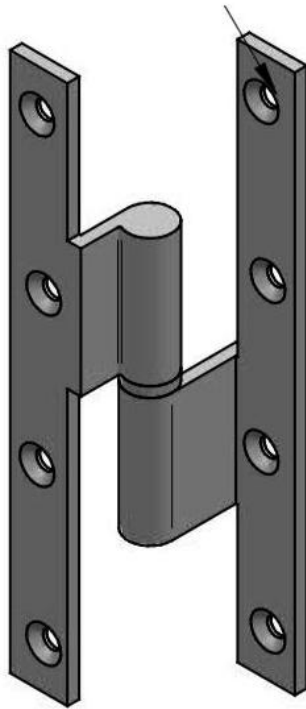

68.95370.00

Paumelle coudée

Unité de vente: St
unité d'emballage (UE): 1.00
Mesures: 160 x 48 mm
Mesure A: 160 mm
Mesure B: 48 mm
Mesure C: mm
Mesure D: 3.5 mm
Mesure E: mm

1	503416060FD	1	LAM.FEM.PAUM.CONTR.COUDE.160X60	OLDE1329	A
2	503416060MD	1	LAM.MAL.PAUM.CONTR.COUDE.160X60	OLDE1324	A
3*	59731330	1	RONDELLE LAIT.DRTE.13 X 3 X6.9	OLR130	A
4	59527050	1	AXE INOX MOLETTE 7 X 50 CHANFREINE	OIRO70	A
N°	Référence	Qté	Désignation	code profil	Rév.

Poids: 274,2 g		Echelle: 1:167		Rev : A	
PAUM.CONTR.COUDEE 160X60X13				CLIENT	
Paumelle Référence 034				TRAITEMENT	
	CODE ARTICLE	703416060130			
12/12/2018	mqenehen	ALenne	± 0,2	Laiton + inox	
DATE	DESSINÉ PAR	VÉRIF. PAR	TG	MATIERE	