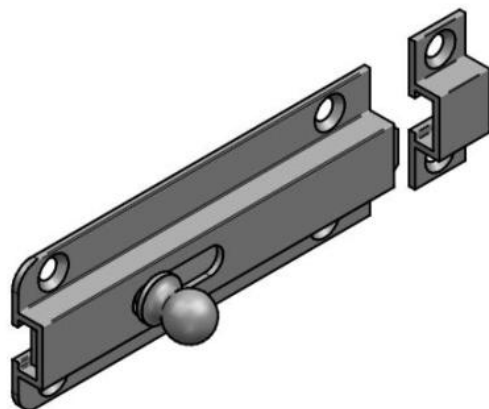

68.94520.01

Targette gâche profilée

Unité de vente:	St
unité d'emballage (UE):	1.00
Mesures:	70 mm
Mesure A:	70 mm
Mesure B:	25,5 mm
Mesure C:	mm
Mesure D:	mm
Mesure E:	mm

$\varnothing 3.2$ Débouchant - $\sphericalangle \varnothing 6 \times 90^\circ$