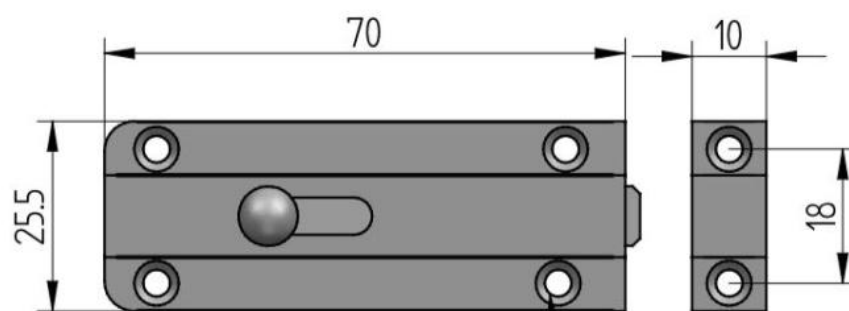

68.94520.01

Targette gâche profilée

Unité de vente:	St
unité d'emballage (UE):	1.00
Mesures:	70 mm
Mesure A:	70 mm
Mesure B:	25,5 mm
Mesure C:	mm
Mesure D:	mm
Mesure E:	mm

$\varnothing 3.2$ Débouchant - $\sphericalangle \varnothing 6 \times 90^\circ$