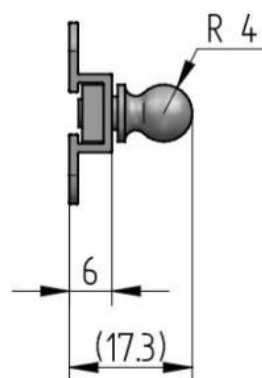

68.94520.01

Targette gâche profilée

Unité de vente:	St
unité d'emballage (UE):	1.00
Mesures:	70 mm
Mesure A:	70 mm
Mesure B:	25,5 mm
Mesure C:	mm
Mesure D:	mm
Mesure E:	mm

$\varnothing 3.2$ Débouchant - $\sphericalangle \varnothing 6 \times 90^\circ$