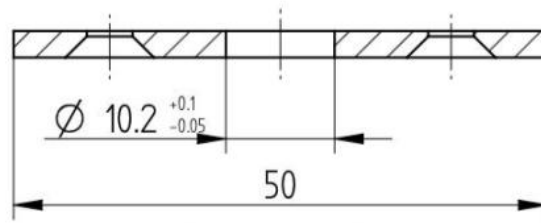

68.94532.08

Gâche plate pour verrou de couchette

Unité de vente: St
unité d'emballage (UE): 1.00
Mesures: 50 x 18 mm
Mesure A: 50 mm
Mesure B: 18 mm
Mesure C: 3 mm
Mesure D: mm
Mesure E: mm

COUPE A-A