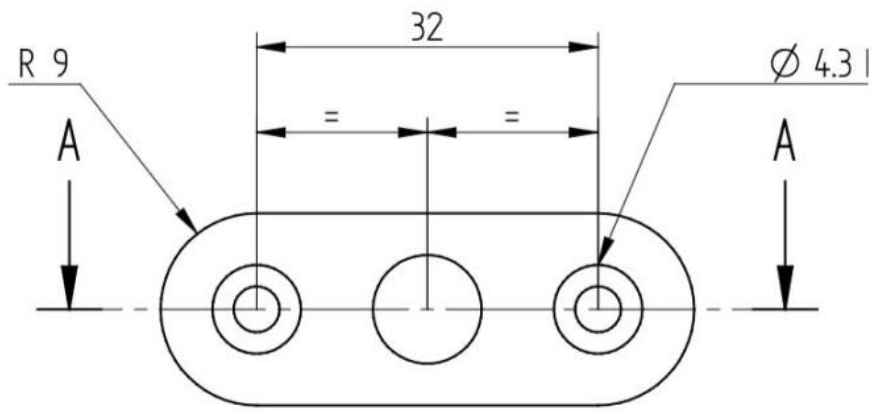

68.94532.08

Gâche plate pour verrou de couchette

Unité de vente: St
unité d'emballage (UE): 1.00
Mesures: 50 x 18 mm
Mesure A: 50 mm
Mesure B: 18 mm
Mesure C: 3 mm
Mesure D: mm
Mesure E: mm

COUPE A-A