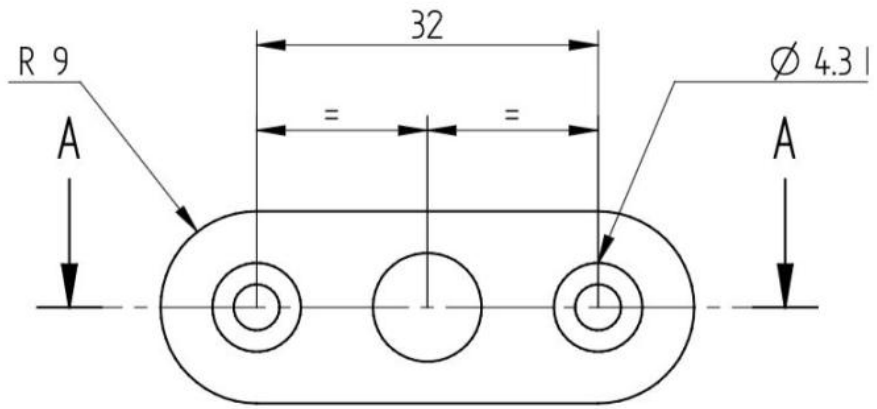

68.94532.00

Gâche plate pour verrou de couchette

Unité de vente: St
unité d'emballage (UE): 1.00
Mesures: 50 x 18 mm
Mesure A: 50 mm
Mesure B: 18 mm
Mesure C: 3 mm
Mesure D: mm
Mesure E: mm

COUPE A-A