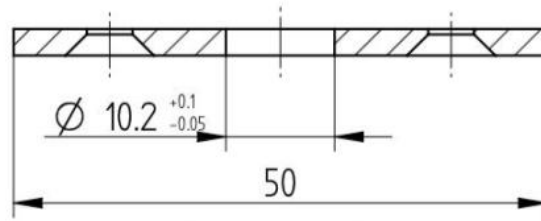

68.94532.00

Gâche plate pour verrou de couchette

Unité de vente: St
unité d'emballage (UE): 1.00
Mesures: 50 x 18 mm
Mesure A: 50 mm
Mesure B: 18 mm
Mesure C: 3 mm
Mesure D: mm
Mesure E: mm

COUPE A-A