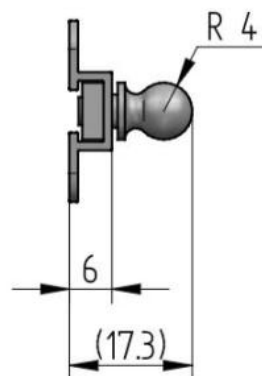

68.94520.00

Targette gâche profilée

Unité de vente: St
unité d'emballage (UE): 1.00
Mesures: 70 mm
Mesure A: 70 mm
Mesure B: 25,5 mm
Mesure C: mm
Mesure D: mm
Mesure E: mm

\varnothing 3.2 Débouchant - $\sphericalangle \varnothing 6 \times 90^\circ$