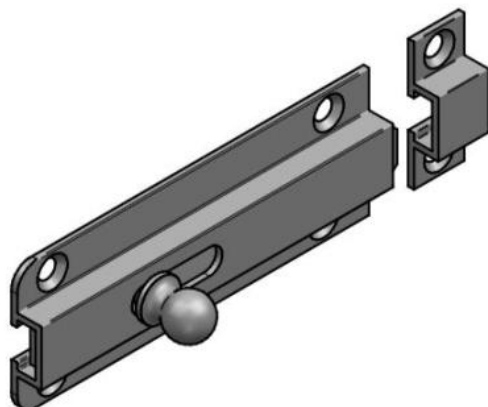

68.94520.00

Targette gâche profilée

Unité de vente: St
unité d'emballage (UE): 1.00
Mesures: 70 mm
Mesure A: 70 mm
Mesure B: 25,5 mm
Mesure C: mm
Mesure D: mm
Mesure E: mm

\varnothing 3.2 Débouchant - $\sphericalangle \varnothing 6 \times 90^\circ$