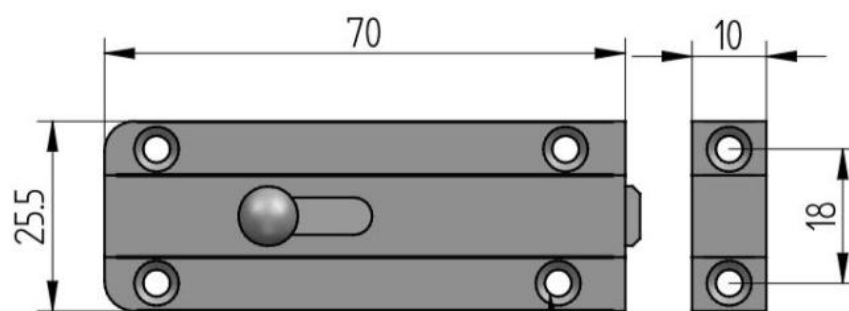

68.94520.00

Targette gâche profilée

Unité de vente: St
unité d'emballage (UE): 1.00
Mesures: 70 mm
Mesure A: 70 mm
Mesure B: 25,5 mm
Mesure C: mm
Mesure D: mm
Mesure E: mm

\varnothing 3.2 Débouchant - $\sphericalangle \varnothing 6 \times 90^\circ$