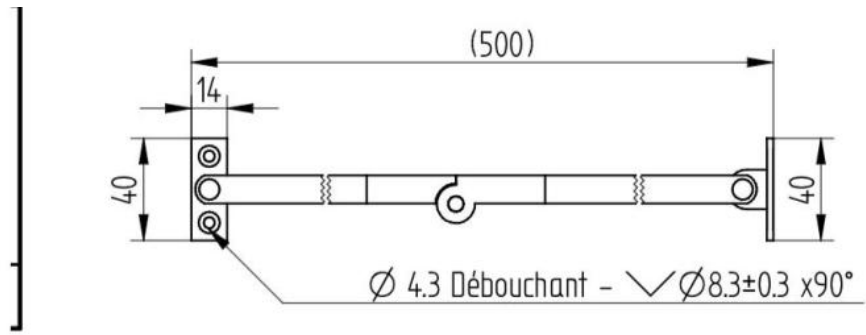

68.94317.00

Compas pour abattants

Unité de vente:	St
unité d'emballage (UE):	1.00
Mesures:	500 mm
Mesure A:	500 mm
Mesure B:	11 mm
Mesure C:	3,5 mm
Mesure D:	40 mm
Mesure E:	15 mm
Mesure F:	40 mm
Mesure G:	14 mm

$\varnothing 4.3$ Débouchant - $\varnothing 8.3 \pm 0.3 \times 90^\circ$