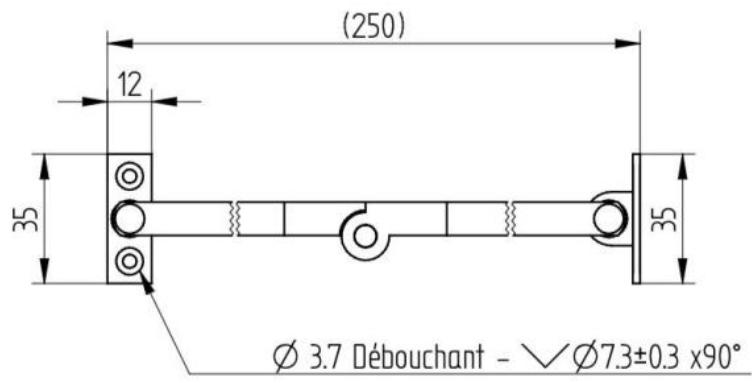

68.94313.00

Compas pour abattants

Unité de vente:	St
unité d'emballage (UE):	1.00
Mesures:	250 mm
Mesure A:	250 mm
Mesure B:	9 mm
Mesure C:	3 mm
Mesure D:	35 mm
Mesure E:	15 mm
Mesure F:	35 mm
Mesure G:	12 mm

$\varnothing 3.7$ Débouchant - $\sphericalangle \varnothing 7.3 \pm 0.3 \times 90^\circ$